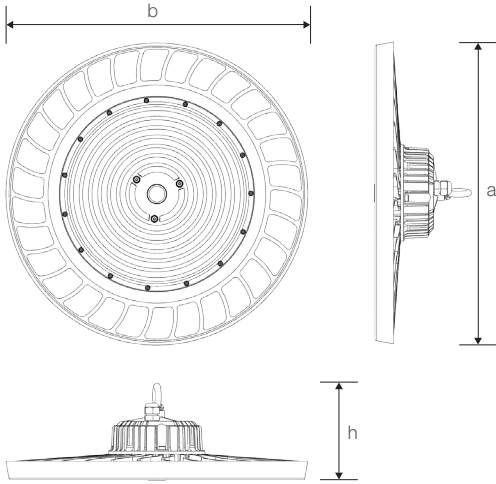

COMFORT

150W Yüksek Tavan LED Aydınlatma Armatürü

Ürün Kodu

: VL509150

Standart Model

Ürün ölçüleri (mm)

	a	b	h
Standart	400	400	130

Ağırlık (kg)