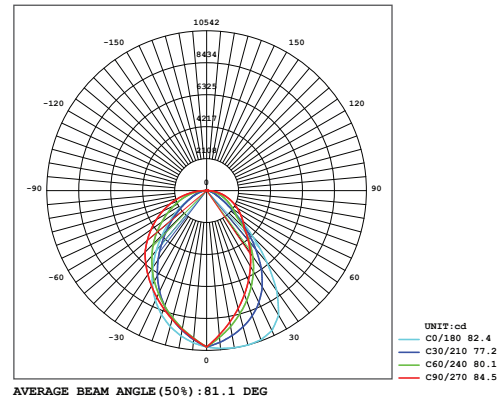

Işık Eğrisi

Renk Sıcaklık Tablosu

Opsiyonel Özellikler

Renk Sıcaklığı	: 3000K / 4000K / 5700K
Dali Uyumluluğu	: Var
Sensör	: Var